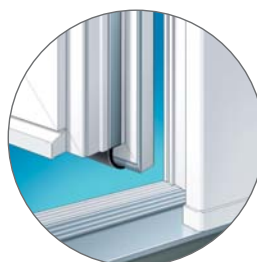

3. Durchdachtes Sicherungssystem durch aufeinander abgestimmte Griffgarnituren, Profilzylinder und Schlösser.

7. Stabilität durch kraftschlüssig verschweißte Kunststoff-Eckverbinder.

6. Einbruchhemmung durch eine zusätzliche Bandseitensicherung.

5. Einbruchhemmendes 3-D-Bandsystem mit innen verschraubter Abdeckung.

4. Gegen ein Wegdrehen des Schlosskastens beim Aushebeln schützt das TROCAL Alu-Rohr.

Schöne Türen sind keine Glückssache.

Neben der Sicherheit wird bei TROCAL auch Optik groß geschrieben. Die vielen Design- und Farbvarianten bieten für jeden Geschmack die optimale Lösung und erfüllen Ihre ganz individuellen Ansprüche. Auch bei der Funktionalität müssen Sie keine Kompromisse eingehen. TROCAL Türsysteme lassen sich aus- oder einwärts drehend realisieren. Selbst extreme Witterungsverhältnisse können ihnen nichts anhaben.

Individuell und inspirierend:

Unterschiedliche Türfüllungen sind ebenso möglich wie eine vielseitige Farb- und Formgestaltung der Tür-Profile. Die Flügel und Blendrahmen sind in ihrer Gestaltung optimal aufeinander abgestimmt und bestechen durch sanfte Rundungen. Das prägt das schlanke und schmale Erscheinungsbild der gesamten Tür.