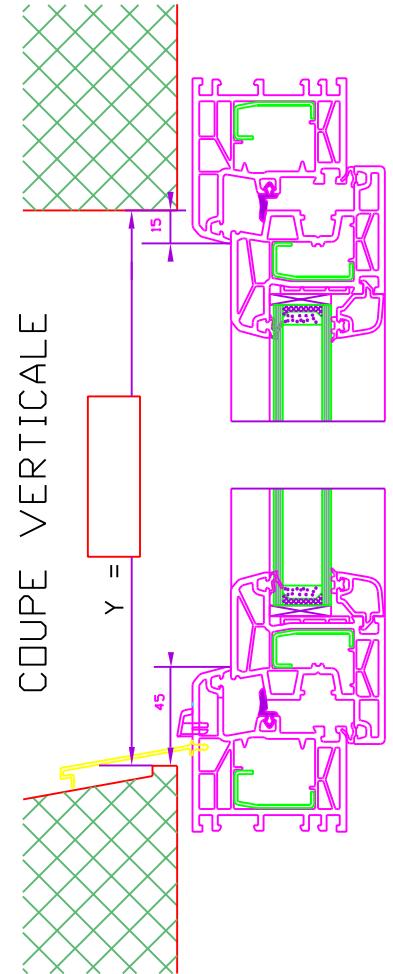

VITRERIE

- U=1.1 W/m²k
- U=1.4 W/m²k
- cathédrale C
- Autre

ELARGISSEURS

	30	60	100
HAUT			
BAS			
GAUCHE			
DROITE			

Autre :

CROQUIS - VUE DE L'INTERIEUR

COUPE HORIZONTALE

PARTIE CENTRALE