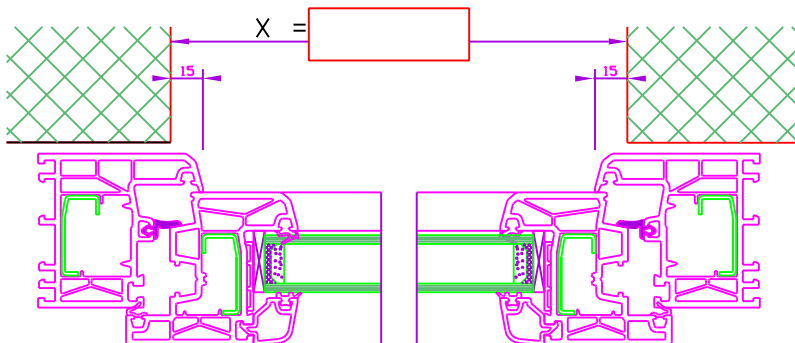

VITRERIE

- U=1.1 W/m²k
- U=1.4 W/m²k
- cathédrale C
- Autre

ELARGISSEURS

	30	60	100
HAUT			
BAS			
GAUCHE			
DROITE			

Autre :

CROQUIS - VUE DE L'INTERIEUR

COUPE HORIZONTALE

PARTIE CENTRALE